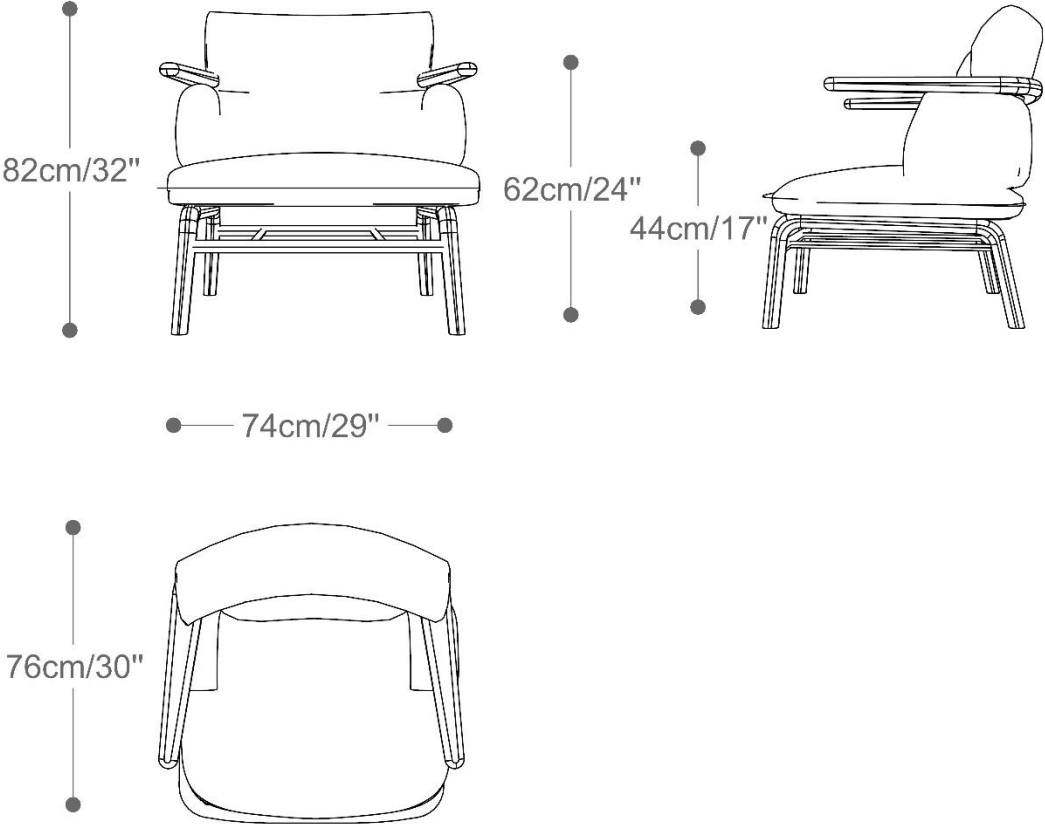

POLTRONA
WABE

BRETON

POR
ILMAR DRESSEL

A poltrona Wabe tem como diferencial seu encosto, onde cada parte contribui para um sentar aconchegante e único.

POLTRONA
WABE

BRETON

Poltrona Favo

POLTRONA
WABE

BRETON

POLTRONA
WABE

BRETON

 Estrutura em madeira maciça e compensado multilaminado moldado. Almofada de assento e encosto fixas. Medidas especiais não disponíveis.

Medidas podem apresentar leves variações. Nos reservamos o direito de efetuar essas alterações em consulta prévia.

 Structure in solid wood and molded multi-laminated plywood. Fixed seat and back cushion. Special measurements not available.

Measures may vary slightly. We reserve the right to make changes without prior consultation.